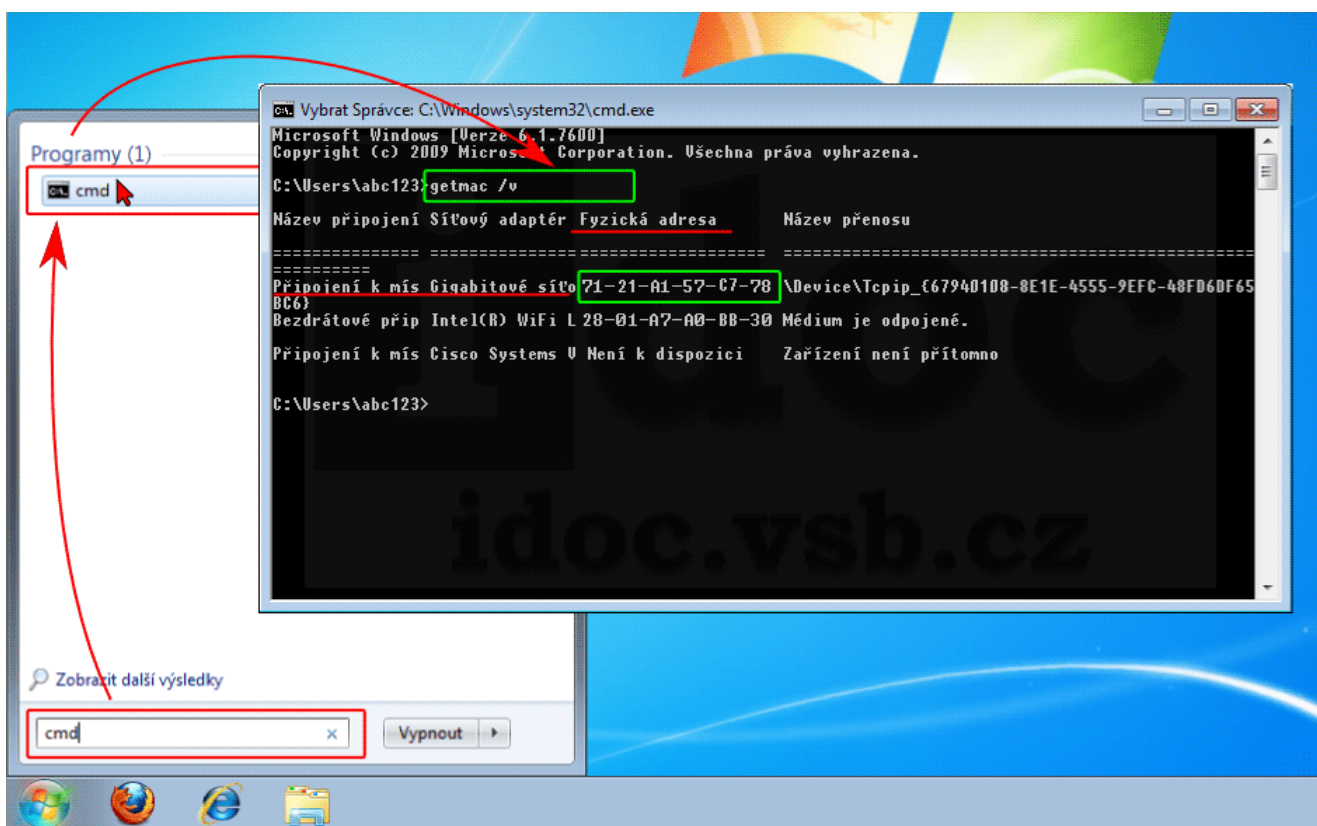

Návod na zjištění MAC adresy počítače ve Windows 7 pomocí příkazového řádku (cmd)

Zjistit MAC adresu v příkazovém řádku můžete příkazem **getmac /v**.

Příkazový řádek cmd a getmac /v

Jděte přes tlačítko *Start* a do pole vyhledávání zadejte **cmd** a potvrďte klávesou Enter nebo klikněte myší na vyhledaný program *cmd* (Příkazový řádek systému Windows).

V okně příkazového řádku cmd napište **getmac /v** a potvrďte klávesou Enter.

Ve výpisu najdete Váš *Adaptér sítě Ethernet (Připojení k místní síti...)* a k němu ve sloupci **Fyzická Adresa** vypsanou MAC adresu (sestavu písmen A až F a čísel 0 až 9).

Návod na zjištění MAC adresy vašeho počítače ve Windows 7

1. Otevřete Centrum sítí a sdílení:
 - a) A to buď kliknutím tlačítka myši na ikoně sítě v oznamovací oblasti (v pravém dolním rohu u hodin) a jděte odkazem *Otevřít Centrum síťových připojení a sdílení*.
 - b) Nebo jděte přes tlačítko **Start** ▶ *Ovládací panely* ▶ *Síť a Internet* ▶ *Centrum síťových připojení a sdílení*.