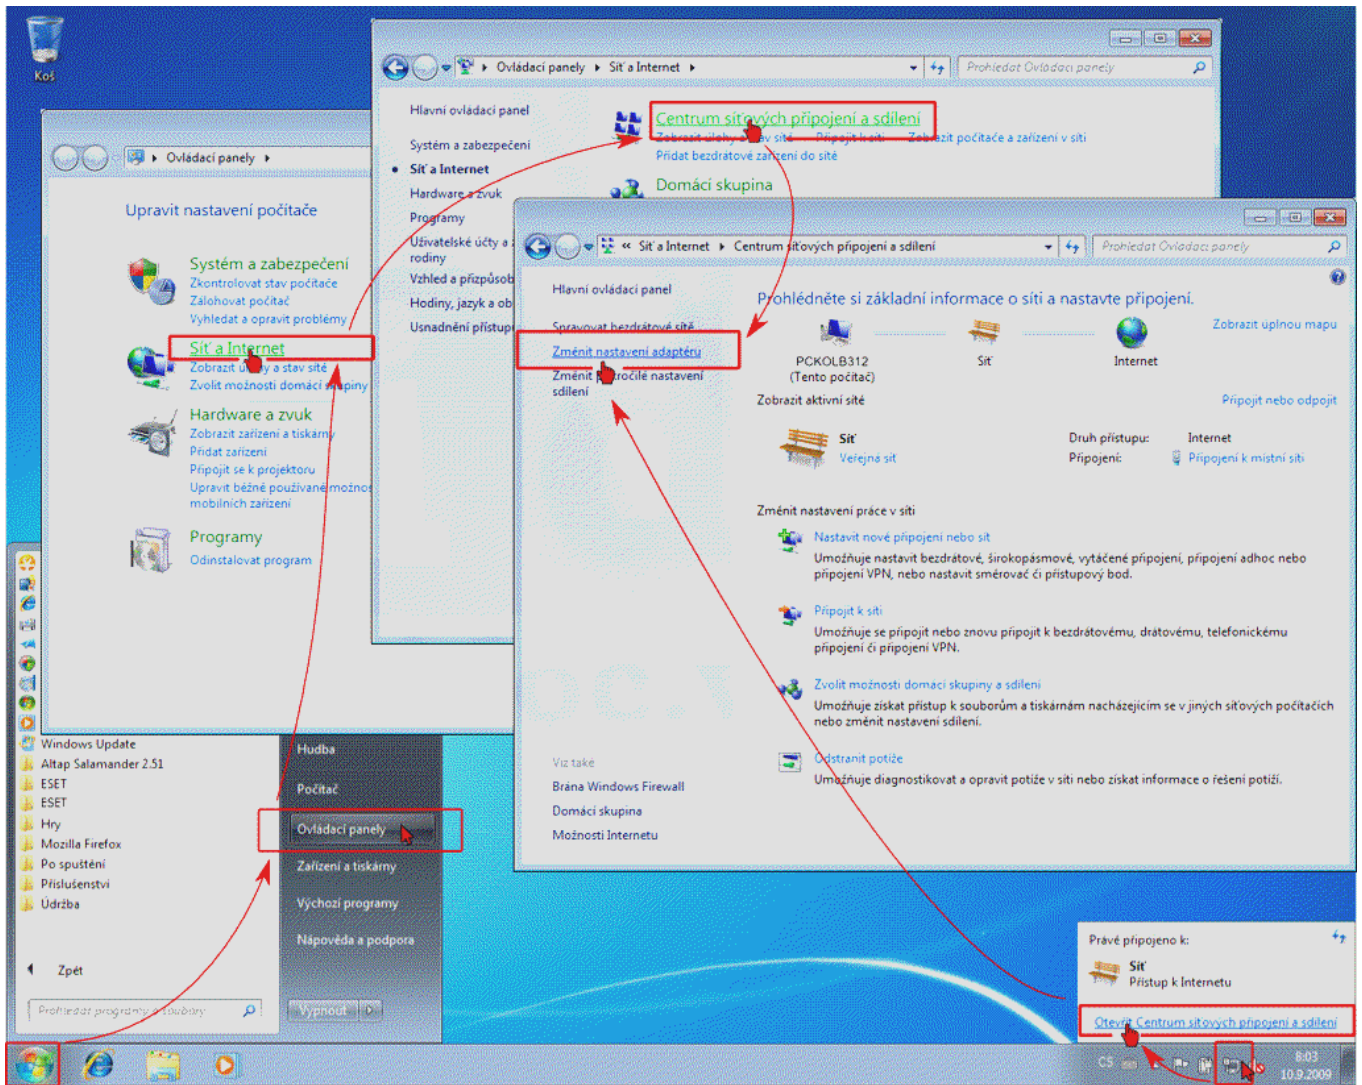

2. V dialogu *Síťových připojení* zvolte váš síťový adaptér a dvojklikem myši otevřete dialog *Připojení k místní síti - stav*.